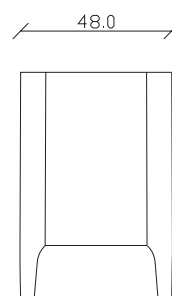

# CROSS

codice S062  
94 kg (m<sup>3</sup>0,90)  
L148 x P48 x H72 cm

codice S063  
116 kg (m<sup>3</sup>1,10)  
L240 x P48 x H72 cm