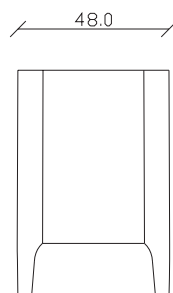

# CROSS

codice S062  
94 kg (m<sup>3</sup>0,90)  
L148 x P48 x H72 cm

codice S063  
116 kg (m<sup>3</sup>1,10)  
L240 x P48 x H72 cm