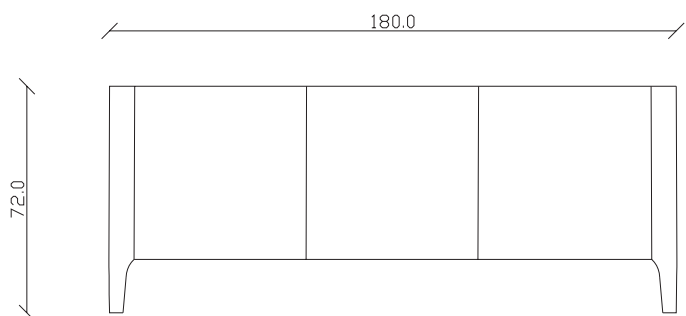

# CROSS

codice S062  
94 kg (m<sup>3</sup>0,90)  
L148 x P48 x H72 cm

codice S063  
116 kg (m<sup>3</sup>1,10)  
L240 x P48 x H72 cm