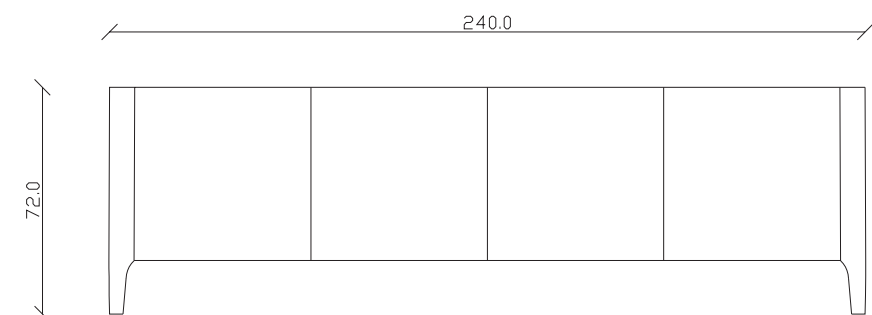

# CROSS

codice S062  
94 kg (m<sup>3</sup>0,90)  
L148 x P48 x H72 cm

codice S063  
116 kg (m<sup>3</sup>1,10)  
L240 x P48 x H72 cm