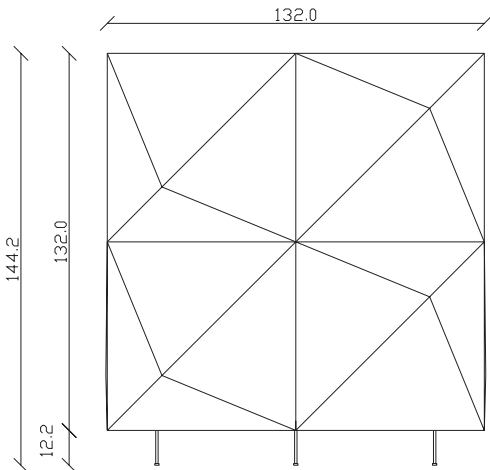

CWOOD

S004 - Kg 120 - m³ 0,36
S049 con Top in Ceramica

S052 - Kg 150 - m³ 0,43
S053 con Top in Ceramica

S076 - Kg 144 - m³ 0,32
S077 con Top in Ceramica