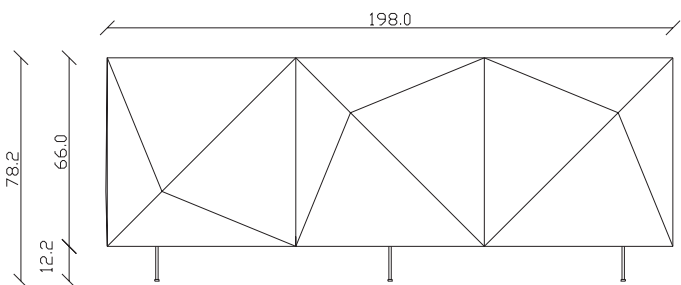

CWOOD

S004 - Kg 120 - m³ 0,36
S049 con Top in Ceramica

S052 - Kg 150 - m³ 0,43
S053 con Top in Ceramica

S076 - Kg 144 - m³ 0,32
S077 con Top in Ceramica