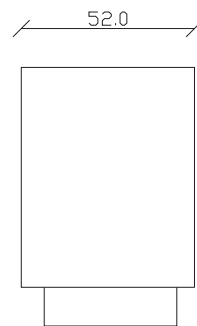

ESSENZIA ART

S055 - Kg 120 - m³0,29