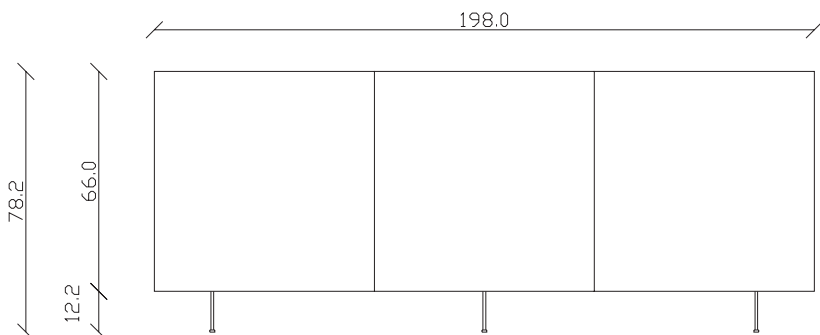

ESSENZIA ART

S055 - Kg 120 - m³0,29